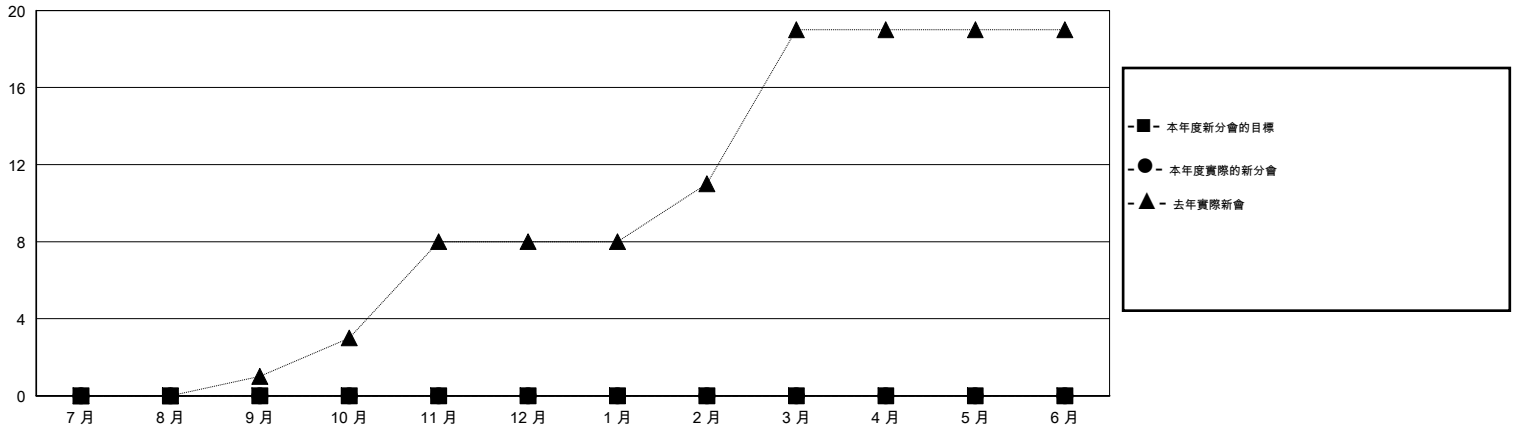

MONTHLY MEMBERSHIP PROGRESS REPORT

District 382

Results as of: 9/30/2015

GMT: ZE RAN SU

地點 CHINA

GMT憲章區 5

分會				
成果 2015-2016				
季	新分會目標	新會	會員流失的分會	淨增/減
7月/8月/9月	0	0	4	-4
10月/11月/12月	0	0	0	0
1月/2月/3月	0	0	0	0
4月/5月/6月	0	0	0	0

位會員@每位須繳				
成果 2015-2016				
季	新會員目標	增加的授證/新會員	退會人數	淨增/減
7月/8月/9月	0	257	880	-623
10月/11月/12月	0	0	0	0
1月/2月/3月	0	0	0	0
4月/5月/6月	0	0	0	0

目標與實際新會累積