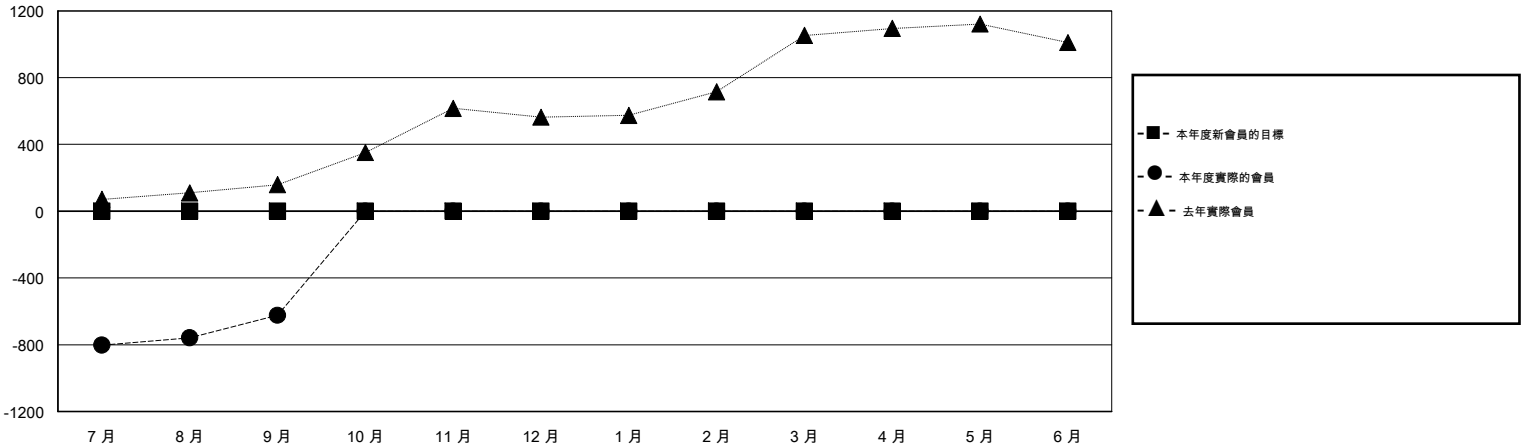

目標和實際會員累積

已取消的分會: 4	56 CLUBS OF 100 增添1位或以上的新會員	性別分佈
放棄的會員 過世 0 分會已取消 26 其他 854 總計 880	點擊這裡取得健康評估資料	男 1,839 (61.24%)
		女 1,164 (38.76%)
		家庭單位會員 318
		戶長 130
		非戶長 188